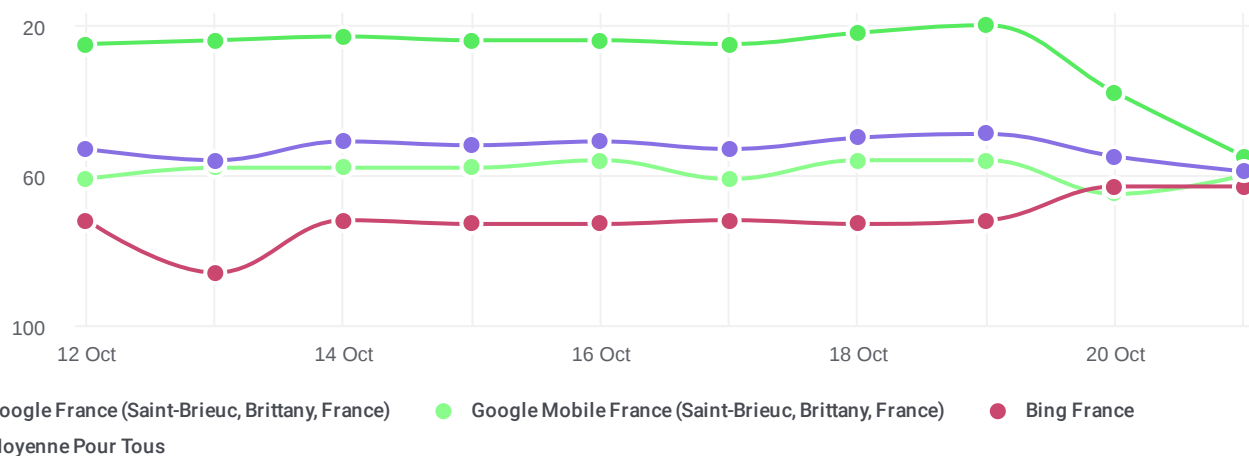

Données de classement

Visibilité de recherche

Position moyenne

Résultat du classement quotidien

 www.reiki-soins.bzh

 Google France (Saint-Brieuc, Brittany, France)

08 Oct, 2019 - 21 Oct, 2019

Mot clé	Volume de recherche	12 Oct	13 Oct	14 Oct	15 Oct
reiki	49500	3 ↘	3 ↘	3 ↘	3 ↘
soins reiki	1000	1 ↘	1 ↘	1 ↘	1 ↘
reiki soins	70	1 ↘	1 ↘	1 ↘	1 ↘

Mot clé	Volume de recherche	12 Oct	13 Oct	14 Oct	15 Oct
thérapeute reiki	390	-	-	-	-
reiki saint-brieuc	10	37	32 +5	29 +3	31 -2
reiki plérin	0	1 📍	1 📍	1 📍	1 📍
reiki st-brieuc	0	34	30 +4	29 +1	31 -2
soin énergétique	5400	N/A	N/A	N/A	N/A
soins énergétiques	4400	N/A	N/A	N/A	N/A