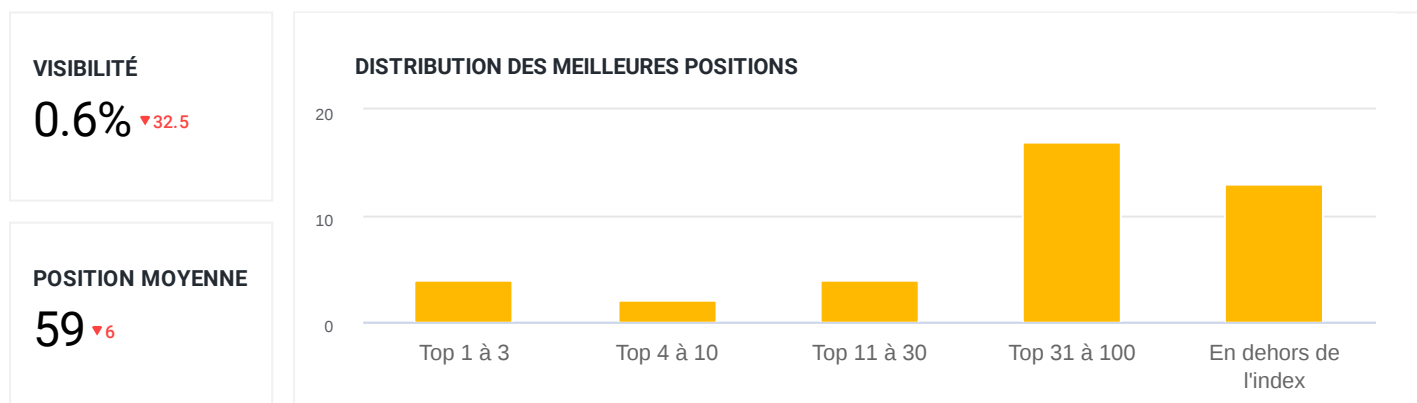

Données de classement

Visibilité de recherche

Position moyenne

Résultat du classement quotidien

 www.reiki-soins.bzh

 Google France (Saint-Brieuc, Brittany, France)

08 Oct, 2019 - 21 Oct, 2019

Mot clé	Volume de recherche	12 Oct	13 Oct	14 Oct	15 Oct
reiki	49500	3 ↘	3 ↘	3 ↘	3 ↘
soins reiki	1000	1 ↘	1 ↘	1 ↘	1 ↘
reiki soins	70	1 ↘	1 ↘	1 ↘	1 ↘

Mot clé	Volume de recherche	12 Oct	13 Oct	14 Oct	15 Oct
thérapeute reiki	390	-	-	-	-
reiki saint-brieuc	10	37	32 +5	29 +3	31 -2
reiki plérin	0	1 📍	1 📍	1 📍	1 📍
reiki st-brieuc	0	34	30 +4	29 +1	31 -2
soin énergétique	5400	N/A	N/A	N/A	N/A
soins énergétiques	4400	N/A	N/A	N/A	N/A