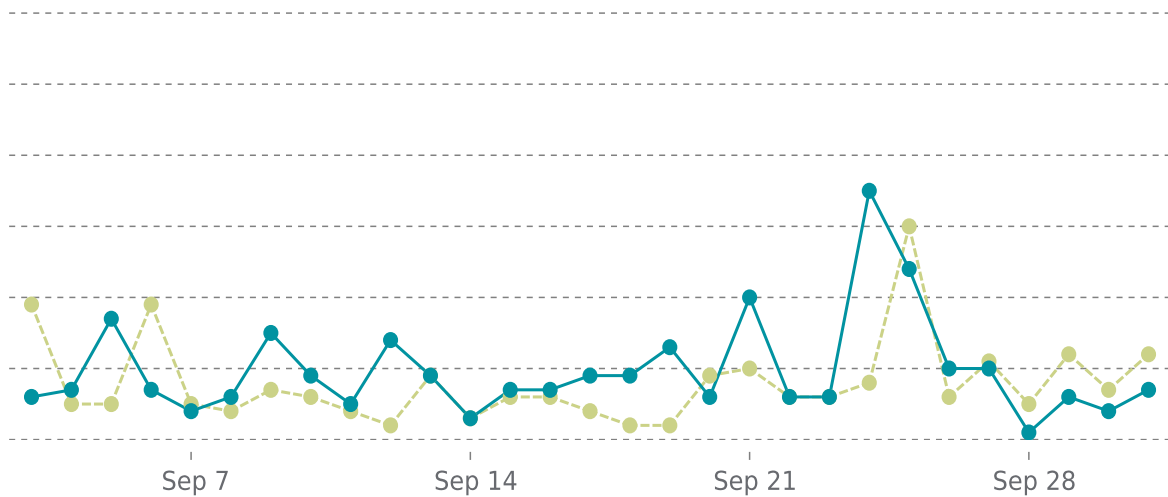

✓ ANALYSES

Trafic en hausse de : **24%**

01/09/2019 à 01/10/2019

PRÉSENTATION

Sessions

0.XK

▲ 24%

Vues de page

0.XK

▲ 32%

Durée des sessions

XX

▲ 97%

SESSIONS

—●— Cette période —●— Période précédente

Pages par session :

▲ 7%

Sessions sur les médias sociaux :

▲ 14.29%

Taux de rebond :

▼ -1%

Recherches organiques :

▲ 56.25%