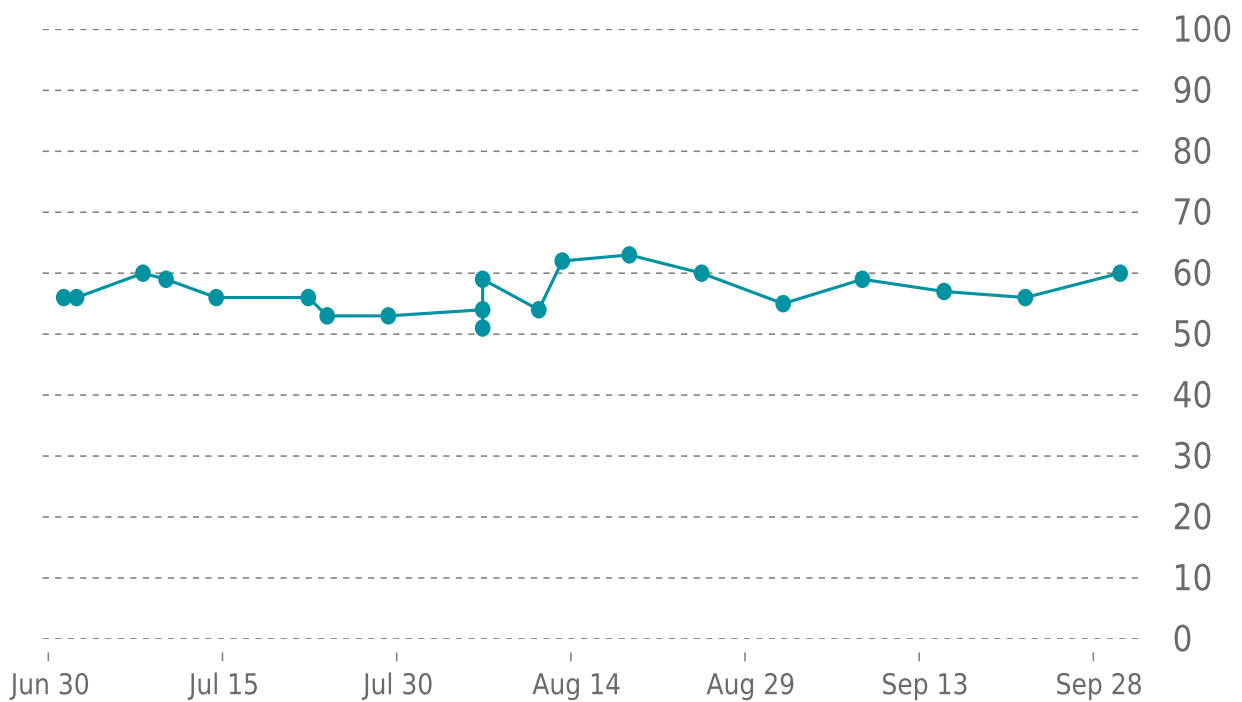

# ✓ SEO

Visibilité en hausse de : **3.484%**

Concurrents : **10**

**60**

Mieux

**4**

Pas de

**6**

Pire

**3**

Modification de la

## VISIBILITÉ