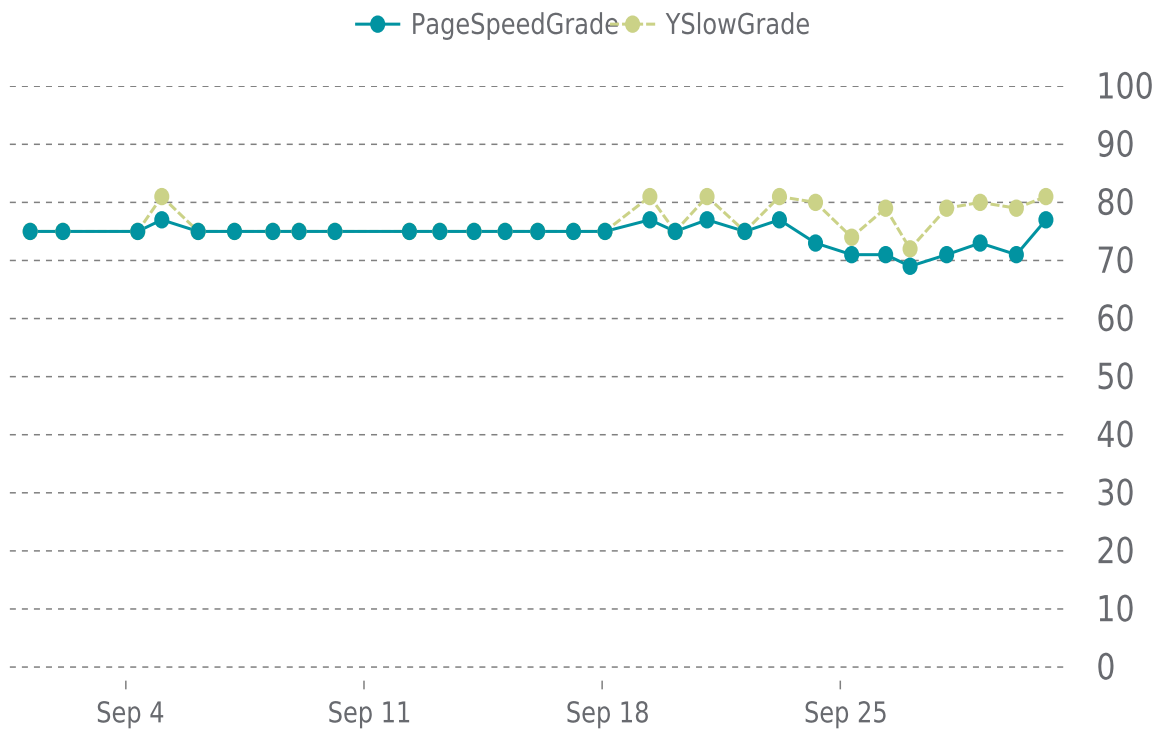

## ANALYSE LA PLUS RÉCENTE

01/10/2019

Score PageSpeed

**C (77%)**

Vérification précédente : 71%

Score YSlow

**B (81%)**

Vérification précédente : 79%

## APERÇU DE LA PERFORMANCE