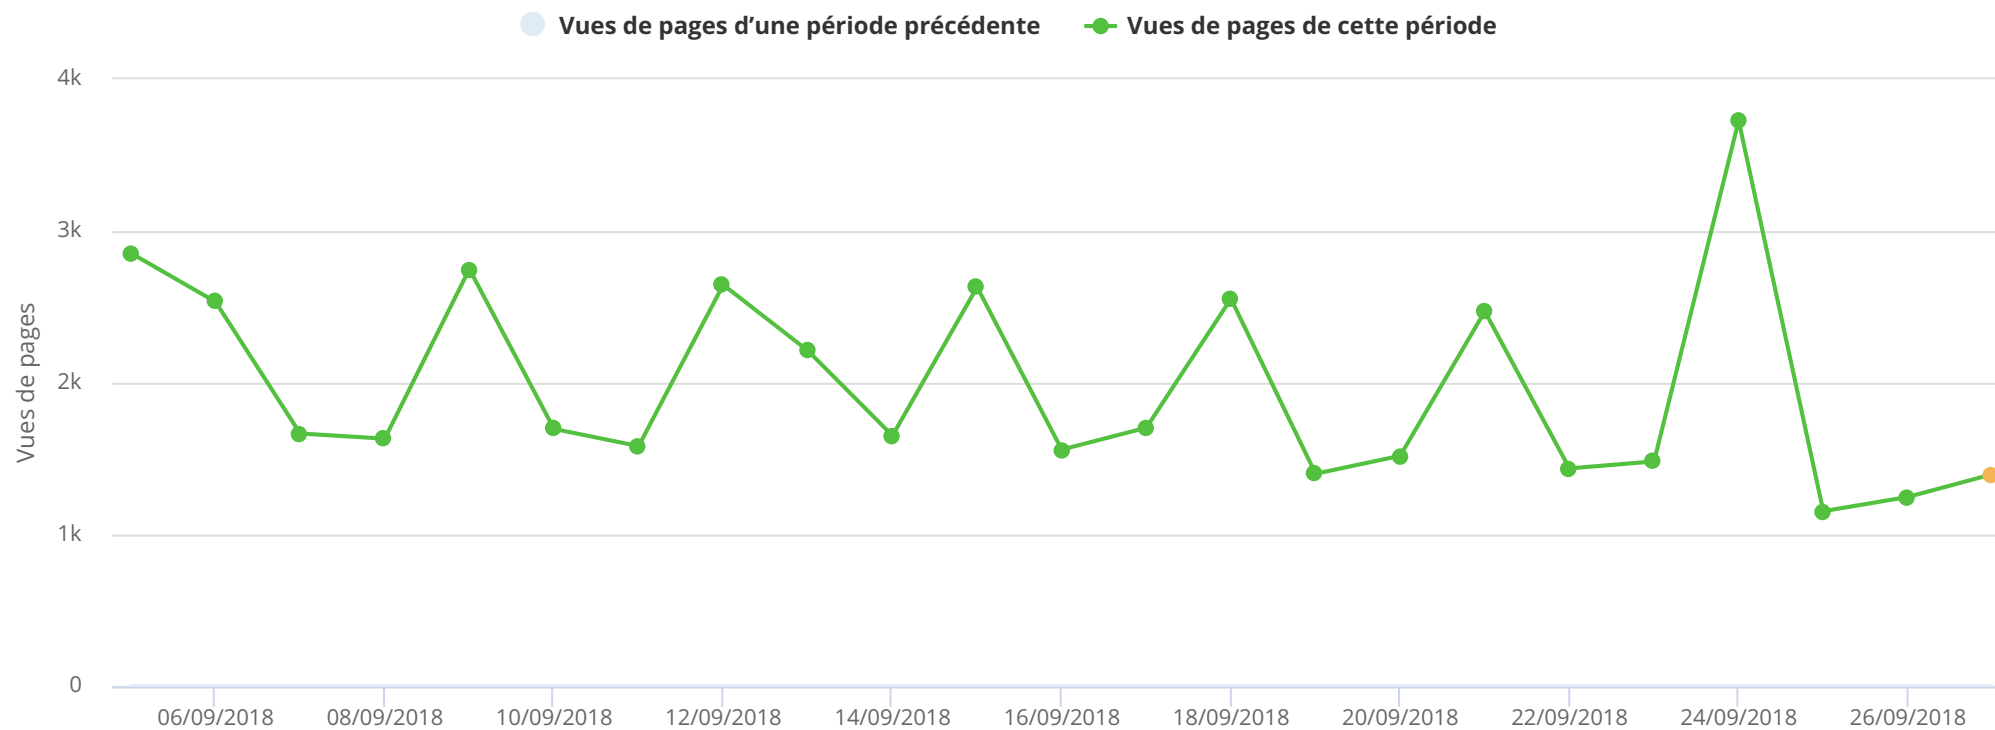

Les sauvegardes sont **opérationnelles et actives**

Nous avons un total de **27 points de restauration** de votre site Web créés du **05/09/2018** au **27/09/2018**

Sauvegarde la plus récente - **27/09/2018** à 00:47

En ligne pour **21j 18h**

EN PLACE

Dernier évènement

▲ **En place**

Disponibilité activée

05/09/2018 15:44 pour 21j 18h

Analyses

Analyses