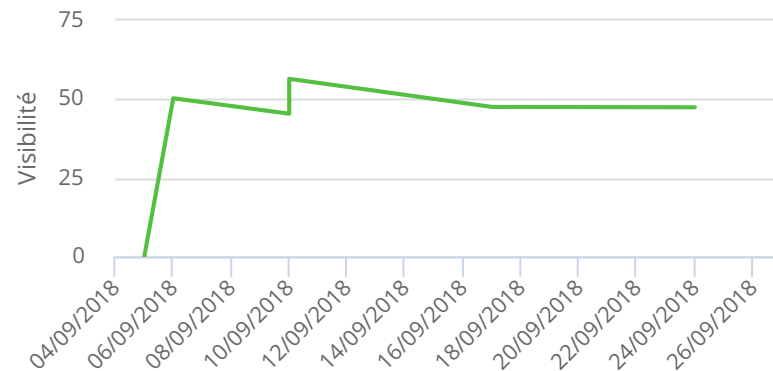

Taille totale de la page: 2.8 MB ▼ (précédent : 3.19 MB)

Nombre total de demandes: 74 ● (précédent : 74)

SEO

SEO (1/2)

Tableau de visibilité

10 concurrents ont été trouvés

Competitor	Score de visibilité
www.hotel-saint-brieuc.fr	55
elyazalee.com	47
www.impact-pub.com	46
jpmcomon.net	38
fr.wix.com	33
www.e-monsite.com	32
www.websself.net	32
aeriss.fr	31
www.webgazelle.net	30
www.drde.fr	29